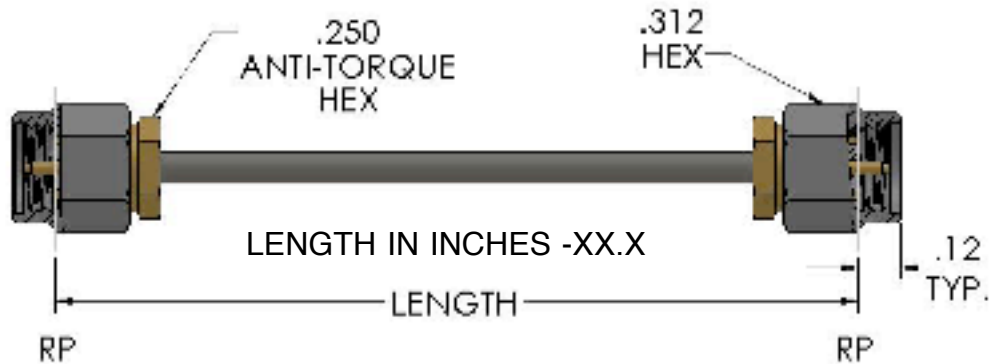

MARKETING@KOAXIS.COM

PHONE: 610-222-0154

STOCK HAND FORMABLE, TIN DIPPED SOLDER BRAID ASSEMBLIES -  
(CONFORMABLE®, SUCOFORM®, FLEXIFORM®, UTIFORM®)

QUANTITY / PRICE EACH US\$

<u>PART NUMBERS - .086</u>	<u>5</u>	<u>10</u>	<u>25</u>	<u>50</u>	<u>100</u>
AL12-CC086-AL12-3.0	15.00	13.50	12.50	11.50	10.50
AL12-CC086-AL12-4.0	15.00	13.50	12.50	11.50	10.50
AL12-CC086-AL12-5.0	15.00	13.50	12.50	11.50	10.50
AL12-CC086-AL12-6.0	15.00	13.50	12.50	11.50	10.50
AL12-CC086-AL12-7.0	15.00	13.50	12.50	11.50	10.50
AL12-CC086-AL12-8.0	15.00	13.50	12.50	11.50	10.50
AL12-CC086-AL12-9.0	15.00	13.50	12.50	11.50	10.50
AL12-CC086-AL12-10.0	15.00	13.50	12.50	11.50	10.50
AL12-CC086-AL12-11.0	15.00	13.50	12.50	11.50	10.50
AL12-CC086-AL12-12.0	15.00	13.50	12.50	11.50	10.50
AL12-CC086-AL12-15.0	16.50	15.00	14.00	13.00	12.00
AL12-CC086-AL12-18.0	16.50	15.00	14.00	13.00	12.00
AL12-CC086-AL12-24.0	16.50	15.00	14.00	13.00	12.00

<u>PART NUMBERS - .141</u>	<u>5</u>	<u>10</u>	<u>25</u>	<u>50</u>	<u>100</u>
AM12-CC141-AM12-3.0	15.00	13.50	12.50	11.50	10.50
AM12-CC141-AM12-4.0	15.00	13.50	12.50	11.50	10.50
AM12-CC141-AM12-5.0	15.00	13.50	12.50	11.50	10.50
AM12-CC141-AM12-6.0	15.00	13.50	12.50	11.50	10.50
AM12-CC141-AM12-7.0	15.00	13.50	12.50	11.50	10.50
AM12-CC141-AM12-8.0	15.00	13.50	12.50	11.50	10.50
AM12-CC141-AM12-9.0	15.00	13.50	12.50	11.50	10.50
AM12-CC141-AM12-10.0	15.00	13.50	12.50	11.50	10.50
AM12-CC141-AM12-11.0	15.00	13.50	12.50	11.50	10.50
AM12-CC141-AM12-12.0	15.00	13.50	12.50	11.50	10.50
AM12-CC141-AM12-15.0	16.50	15.00	14.00	13.00	12.00
AM12-CC141-AM12-18.0	16.50	15.00	14.00	13.00	12.00
AM12-CC141-AM12-24.0	16.50	15.00	14.00	13.00	12.00